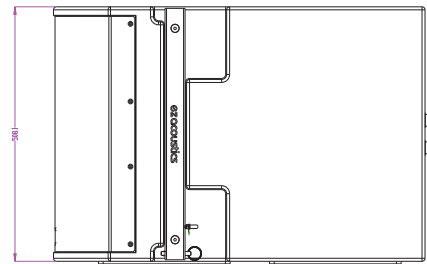

SL-SUBWP 亚运会特别定制版

单18寸超低扬声器

杭州亚运会及亚残会开闭幕式指定扬声器

产品介绍

SL-SUBWP是一款性能稳定，应用灵活的超低音扬声器系统。箱体内存置了1个18寸低音单元。SL-SUBWP可与SL-V7WP或SL-V15WP扬声器安装在一个阵列结构中，用于获得更低的低频下限延展与更丰富的超低频能量。

产品参数

驱动单元	1×18"低音单元
频率响应 (-10dB)	33Hz~160Hz
指向角度 (H×V)	360°×360°
最大声压级 (Peak SPL)*	142dB
灵敏度	104dB
持续功率	400W
节目功率	800W
阻抗	8Ω
尺寸 (W×H×D)	631×508.1×741.7 (mm)
重量	52.6kg
订购数据	SL-SUB WP
吊架数据	SL-Fly Bar (选配件)

SL-SUBWP
双10寸两分频固定曲率阵列扬声器

631×508.1×741.7mm

官方微信

官方微博

易科 | EZPRO

深圳 0755-86919611
成都 028-83336486

北京 010-65501188
西安 029-88348186

上海 021-64831166