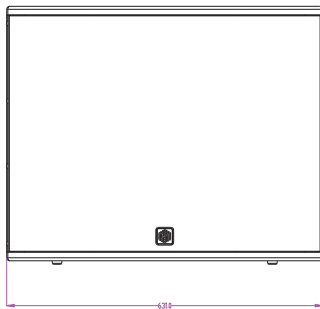

SL-SUBWP 亚运会特别定制版

单18寸超低扬声器

杭州亚运会及亚残会开闭幕式指定扬声器

产品介绍

SL-SUBWP是一款性能稳定，应用灵活的超低音扬声器系统。箱体内存置了1个18寸低音单元。SL-SUBWP可与SL-V7WP或SL-V15WP扬声器安装在一个阵列结构中，用于获得更低的低频下限延展与更丰富的超低频能量。

产品参数

驱动单元	1×18"低音单元
频率响应 (-10dB)	33Hz~160Hz
指向角度 (H×V)	360°×360°
最大声压级 (Peak SPL)*	142dB
灵敏度	104dB
持续功率	400W
节目功率	800W
阻抗	8Ω
尺寸 (W×H×D)	631×508.1×741.7 (mm)
重量	52.6kg
订购数据	SL-SUB WP
吊架数据	SL-Fly Bar (选配件)

*以4:1(12dB)峰值因子粉噪计算1m处的最大声压级。

应用场所

体育
场馆

剧场
剧院

礼堂

多功
能厅

各类
表演场所

扬声器尺寸

SL-SUBWP
双10寸两分频固定曲率阵列扬声器

631×508.1×741.7mm

官方微信

官方微博

易科 | EZPRO

深圳 0755-86919611
成都 028-83336486

北京 010-65501188
西安 029-88348186

上海 021-64831166