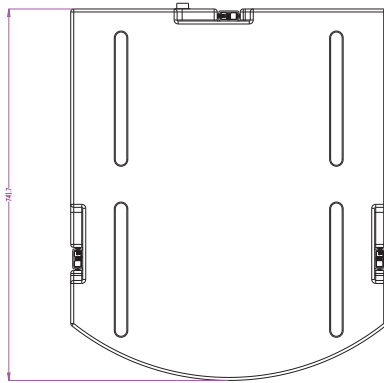

SL-SUBWP 亚运会特别定制版

单18寸超低扬声器

杭州亚运会及亚残会开闭幕式指定扬声器

产品介绍

SL-SUBWP是一款性能稳定，应用灵活的超低音扬声器系统。箱体内存置了1个18寸低音单元。SL-SUBWP可与SL-V7WP或SL-V15WP扬声器安装在一个阵列结构中，用于获得更低的低频下限延展与更丰富的超低频能量。

产品参数

驱动单元	1×18"低音单元
频率响应 (-10dB)	33Hz~160Hz
指向角度 (H×V)	360°×360°
最大声压级 (Peak SPL)*	142dB
灵敏度	104dB
持续功率	400W
节目功率	800W
阻抗	8Ω
尺寸 (W×H×D)	631×508.1×741.7 (mm)
重量	52.6kg
订购数据	SL-SUB WP
吊架数据	SL-Fly Bar (选配件)

SL-SUBWP
双10寸两分频固定曲率阵列扬声器

631×508.1×741.7mm

官方微信

官方微博

易科 | EZPRO

深圳 0755-86919611
成都 028-83336486

北京 010-65501188
西安 029-88348186

上海 021-64831166