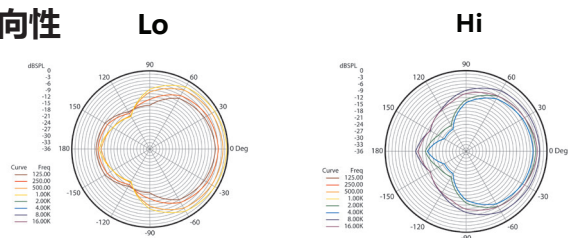

尺寸 (mm)

频率响应

指向性

所有参数如有更改恕不告知。

易科 EZPRO

深圳 0755-86919611
成都 028-83336486

北京 010-65501188
西安 029-88348186

上海 021-64831166