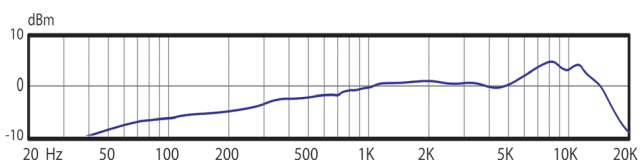

防风罩: 当ADX40用于Overhead拾音时, 随附的防风罩可以不必使用。

使用建议

作为Overhead话筒使用: ADX40的拾音范围为1.8-2.4m (6-8英尺)。两支话筒通常可以覆盖4.5m (15英尺) 宽的面积区域。请参阅话筒放置图。

作为支架话筒使用: ADX40也可以安装在标准的话筒支架上使用, 可选的话筒支架适配器包括MCSWIVEL、SMTMICRO和MCMICRO)。当使用ADX40进行演讲时, 建议使用泡沫防风罩来帮助控制喷口或风噪。

尺寸 (mm)

频率响应

指向性

所有参数如有更改恕不告知。

易科 EZPRO

深圳 0755-86919611
成都 028-83336486

北京 010-65501188
西安 029-88348186

上海 021-64831166