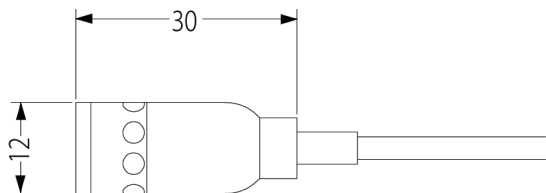

规格参数

换能器类型	电容
频率响应	40 Hz - 20 kHz
指向性	心型/锐心型 (ADX40HC)
输出阻抗	250 ohms 平衡
灵敏度	5 mV / Pa @ 1k
等效噪声级	29 dB (A 计权)
信噪比	65 dB
最大声压级	≥130 dB
功率需求	9 - 52 V幻象
线缆/接头	屏蔽式30英尺, mini 3-pin XLRf接头
极性	在输出端, 振膜正向压力在2针脚产生正极性电压
材料/涂层	铜/黑色E-Coat涂层
重量	110 g / 4 oz
长度	30 mm / 1.2 in

构造与工程参数

ADX40是模块化螺纹领夹式心型/锐心型指向电容话筒。该话筒带30英尺话筒线和mini XLRf接头。该话筒带有一个远程圆柱形幻象电源适配器, 使话筒能够在9 -52 V幻象电源之间工作。该话筒灵敏度为5 mV / Pa at 1 kHz, 标称输出阻抗为250 ohms at 1 kHz, 最大声压级≥130 dB。该话筒机身由黄铜制成, 总长度30mm, 话筒头直径12mm。

使用与维护

ADX40是低阻抗话筒, 应插入调音台、混音器或录音设备的“mic level (话筒电平)”输入。ADX40需要幻象电源(9-48V)才能工作, 这在大多数专业话筒前置放大器和混音设备上都有提供。如果您的设备上没有幻象电源, 则需要购买APS911幻象电源。在通道静音或系统音量完全调低后, 才能将话筒插入或拔出扩声系统, 否则会导致巨大的爆裂噪声, 可能会严重损坏扩声系统的扬声器。

APS910幻象电源适配器: 将AX40的mini XLRf接口插入APS910的mini XLRm端, 再将APS910与调音台进行标准XLR-XLR连接。

防风罩: 当ADX40用于Overhead拾音时, 随附的防风罩可以不必使用。

使用建议

作为Overhead话筒使用: ADX40的拾音范围为1.8-2.4m (6-8英尺)。两支话筒通常可以覆盖4.5m (15英尺) 宽的面积区域。请参阅话筒放置图。

作为支架话筒使用: ADX40也可以安装在标准的话筒支架上使用, 可选的话筒支架适配器包括MCSWIVEL、SMTMICRO和MCMICRO)。当使用ADX40进行演讲时, 建议使用泡沫防风罩来帮助控制喷口或风噪。

尺寸 (mm)