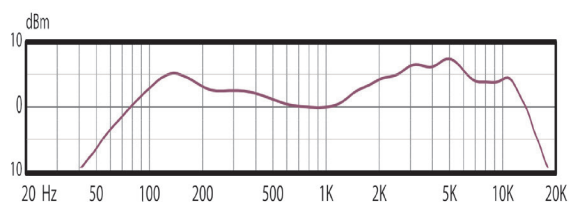

DCLAMP

CBL20

CBLDR25

STANDKD

TRIPOD

D2

规格参数

换能器类型	动圈
频率响应	68 Hz - 18 kHz
指向性	锐心型
输出阻抗	280 ohms
灵敏度	1.2 mV / Pa @ 1k
话筒头技术	VLM Type B
偏轴向声能抑制	>30 dB
最大声压级	≥144 dB
功率需求	无
接头	3-pin XLRm
极性	在输出端，振膜正向压力在2针脚产生正极性电压
材质 / 涂层	黑色硬涂层
重量	128 g / 4.5 oz
长度	100mm / 3.9 in

尺寸 (mm)

频率响应

指向性

构造与工程参数

该话筒为动圈话筒，指向性为锐心型，VLM Type B话筒头，标称输出阻抗为280 ohms @ 1 kHz，话筒灵敏度为1.2 mV / Pa @ 1k，最大声压级为≥144 dB。话筒为锌合金制。整体尺寸为底部直径21.5mm，网罩最宽处直径39mm，长度为100mm。

使用与维护

D2是低阻抗话筒，应插入调音台、混音器或录音设备的“mic level（话筒电平）”输入。请注意该话筒不需要幻象电源，并且在使用时不应受到同时工作的幻象电源的影响。在通道静音或系统音量完全调低后，才能将话筒插入或拔出扩声系统，否则会导致巨大的爆裂噪声，可能会严重损坏扩声系统中的扬声器。D2按照符合流动使用构造的规格参数制造。然而，该话筒头灵敏度极高，应当细心使用。请勿在极端温度环境中使用，未使用时请确保将话筒保存在附带的便携软包中。任何种类的湿气都可能会对话筒的声音和性能产生不利影响。