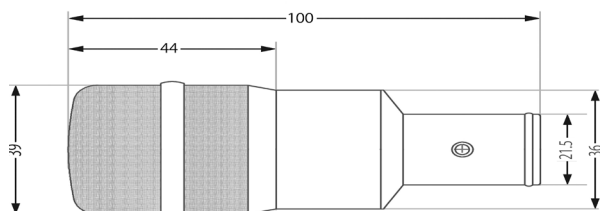

尺寸 (mm)

频率响应

指向性

构造与工程参数

该话筒为动圈话筒，指向性为锐心型，VLM Type B话筒头，标称输出阻抗为280 ohms @ 1 kHz，话筒灵敏度为1.2 mV / Pa @ 1k，最大声压级为≥144 dB。话筒为锌合金制。整体尺寸为底部直径21.5mm，网罩最宽处直径39mm，长度为100mm。

使用与维护

D2是低阻抗话筒，应插入调音台、混音器或录音设备的“mic level（话筒电平）”输入。请注意该话筒不需要幻象电源，并且在使用时不应受到同时工作的幻象电源的影响。在通道静音或系统音量完全调低后，才能将话筒插入或拔出扩声系统，否则会导致巨大的爆裂噪声，可能会严重损坏扩声系统中的扬声器。D2按照符合流动使用构造的规格参数制造。然而，该话筒头灵敏度极高，应当细心使用。请勿在极端温度环境中使用，未使用时请确保将话筒保存在附带的便携软包中。任何种类的湿气都可能会对话筒的声音和性能产生不利影响。