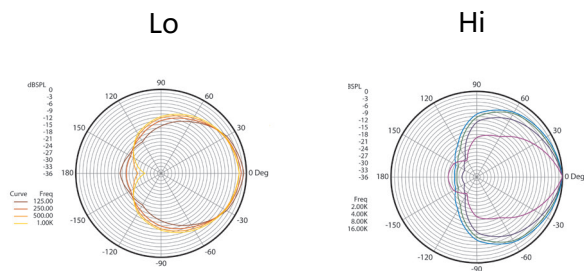

DCLAMP

CBL20

CBLDR25

STANDKD

TRIPOD

D2

规格参数

换能器类型	动圈
频率响应	68 Hz - 18 kHz
指向性	锐心型
输出阻抗	280 ohms
灵敏度	1.2 mV / Pa @ 1k
话筒头技术	VLM Type B
偏轴向声能抑制	>30 dB
最大声压级	≥144 dB
功率需求	无
接头	3-pin XLRm
极性	在输出端，振膜正向压力在2针脚产生正极性电压
材质 / 涂层	黑色硬涂层
重量	128 g / 4.5 oz
长度	100mm / 3.9 in

尺寸 (mm)

频率响应

指向性

构造与工程参数

该话筒为动圈话筒，指向性为锐心型，VLM Type B话筒头，标称输出阻抗为280 ohms @ 1 kHz，话筒灵敏度为1.2 mV / Pa @ 1k，最大声压级为≥144 dB。话筒为锌合金制。整体尺寸为底部直径21.5mm，网罩最宽处直径39mm，长度为100mm。

使用与维护

D2是低阻抗话筒，应插入调音台、混音器或录音设备的“mic level（话筒电平）”输入。请注意该话筒不需要幻象电源，并且在使用时不应受到同时工作的幻象电源的影响。在通道静音或系统音量完全调低后，才能将话筒插入或拔出扩声系统，否则会导致巨大的爆裂噪声，可能会严重损坏扩声系统中的扬声器。D2按照符合流动使用构造的规格参数制造。然而，该话筒头灵敏度极高，应当细心使用。请勿在极端温度环境中使用，未使用时请确保将话筒保存在附带的便携软包中。任何种类的湿气都可能会对话筒的声音和性能产生不利影响。