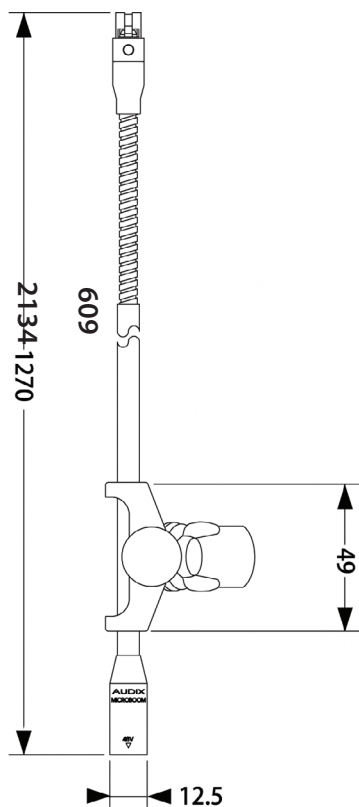

MCBOOM - 话筒夹, 带指旋螺丝和翼形螺母。
MCBOOMW - 如上, 白色。

可选配件

CBLM25 - 25'话筒线, 带mini-XLRf - XLRm接头。
CBLM25W - 如上, 白色。
CBLM50 - 50' 话筒线, 带mini-XLRf - XLRm接头。
CBLM50W - 如上, 白色。
STANDB - 可调节13-20英寸基座式话筒架 (白色款无)。
WS1218 - 防风罩, 黑色。
WS20W - 防风罩, 白色。

MCBOOM

CBLM25

STANDB

WS1218

尺寸 (mm)

规格参数

话筒臂材质	碳纤维
鹅颈	柔性刚
MicroBoom™ 24长度	609 mm / 24 in
MicroBoom™ 50长度	1270 mm / 50 in
MicroBoom™ 84长度	2134 mm / 84 in
直径	7.4 mm / .2 in
接头	mini-XLRm (底部) mini-XLRf (顶部)
MicroBoom™ 24重量	45 g / 1.6 oz
MicroBoom™ 50重量	78 g / 2.5 oz
MicroBoom™ 84重量	111 g / 4 oz
涂层	黑色涂层/白色涂层