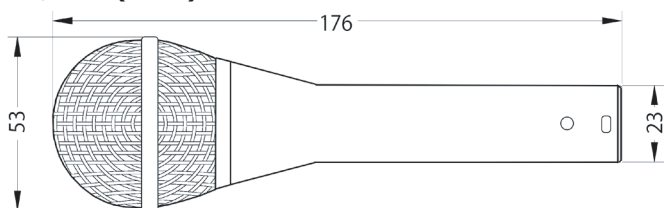

尺寸 (mm)

频率响应

指向性

产品注册: 请于以下网址注册您的产品: www.audixusa.com/docs_12/about/product_registration.shtml.

构造与工程参数

该话筒为动圈式, 指向性为锐心型。标称输出阻抗为290 ohms at 1 kHz。话筒灵敏度为1.5mV / Pa at 1 kHz, 最大声压级 ≥144 dB。话筒为锌合金制, 钢制话筒网罩。整体尺寸为底部直径23mm, 网罩最宽处直径53mm, 长度为176 mm。