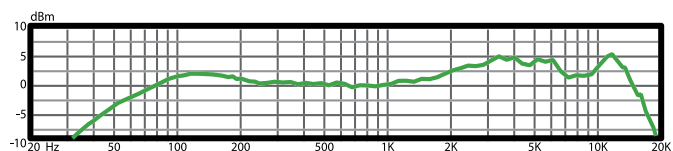

规格参数

| | |
|---------|-----------------------------|
| 换能器类型 | 动圈 |
| 频率响应 | 40 Hz - 19kHz |
| 指向性 | 锐心型 |
| 输出阻抗 | 290 ohms |
| 灵敏度 | 1.5 mV / Pa @ 1k |
| 话筒头技术 | VLM Type D |
| 偏轴向声能抑制 | >25 dB |
| 最大声压级 | ≥144 dB |
| 电源需求 | 无 |
| 接头 | 3针XLRm |
| 极性 | 在输出端, 振膜正向压力在2针脚 产生正极性电压 |
| 材质/涂层 | 锌合金/黑色涂层 |
| 重量 | 307 g / 10.8 oz |
| 长度 | 176 mm / 6.9 in |

尺寸 (mm)

频率响应

指向性

产品注册: 请于以下网址注册您的产品: www.audixusa.com/docs_12/about/product_registration.shtml.

构造与工程参数

该话筒为动圈式, 指向性为锐心型。标称输出阻抗为290 ohms at 1 kHz。话筒灵敏度为1.5mV / Pa at 1 kHz, 最大声压级 ≥144 dB。话筒为锌合金制, 钢制话筒网罩。整体尺寸为底部直径23mm, 网罩最宽处直径53mm, 长度为176 mm。