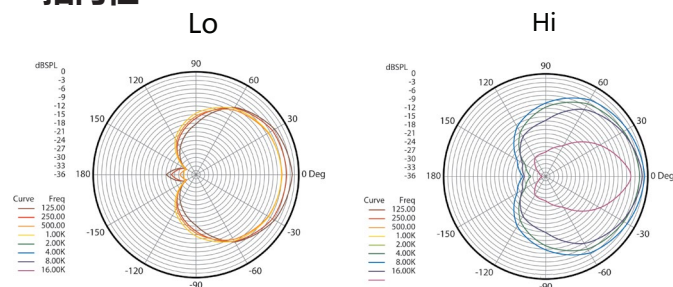

规格参数

| | |
|---------|-----------------------------|
| 换能器类型 | 动圈 |
| 频率响应 | 40 Hz - 19kHz |
| 指向性 | 锐心型 |
| 输出阻抗 | 290 ohms |
| 灵敏度 | 1.5 mV / Pa @ 1k |
| 话筒头技术 | VLM Type D |
| 偏轴向声能抑制 | >25 dB |
| 最大声压级 | ≥144 dB |
| 电源需求 | 无 |
| 接头 | 3针XLRm |
| 极性 | 在输出端, 振膜正向压力在2针脚 产生正极性电压 |
| 材质/涂层 | 锌合金/黑色涂层 |
| 重量 | 307 g / 10.8 oz |
| 长度 | 176 mm / 6.9 in |

尺寸 (mm)

频率响应

指向性

产品注册: 请于以下网址注册您的产品: www.audixusa.com/docs_12/about/product_registration.shtml.

构造与工程参数

该话筒为动圈式, 指向性为锐心型。标称输出阻抗为290 ohms at 1 kHz。话筒灵敏度为1.5mV / Pa at 1 kHz, 最大声压级 ≥144 dB。话筒为锌合金制, 钢制话筒网罩。整体尺寸为底部直径23mm, 网罩最宽处直径53mm, 长度为176 mm。