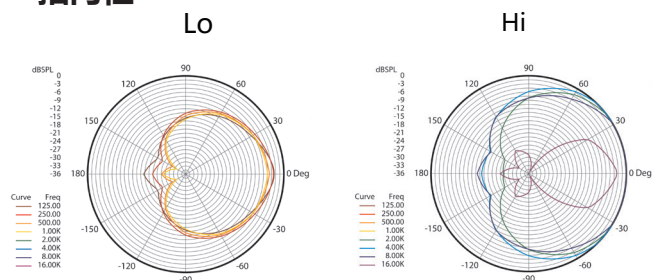

指向性

构造与工程参数

该话筒为动圈式，指向性为锐心型。标称输出阻抗为290 ohms at 1 kHz。话筒灵敏度应为1.6 mV / Pa at 1 kHz，最大声压级≥144 dB。话筒为锌合金制，钢制话筒网罩。整体尺寸为底部直径23mm，网罩最宽处直径53mm，长度为176 mm。

使用与维护

OM3是低阻抗话筒，应插入调音台、混音器或录音的“mic level (话筒电平)”输入。请注意该话筒不需要幻象电源，并且在使用时不应受到同时工作的幻象电源的影响。在通道静音或系统音量完全调低后，才能将话筒插入或拔出扩声系统，否则会导致巨大的爆裂噪声，可能会严重损坏扩声系统中的扬声器。

OM3按照符合流动使用构造的规格参数制造。然而，该话筒头灵敏度极高，应当细心使用。请勿在极端温度环境中使用，未使用时请确保将话筒保存在附带的便携软包中。任何种类的湿气都可能会对话筒的声音和性能产生不利影响。

使用建议

OM3有着紧凑的指向性，能够减少舞台乐器对人声话筒的串音。为了实现出众的效果，使用者需要近距离（2英寸以内）对着话筒直接歌唱。使用地面监听音箱时，请保持话筒平行于地面。

产品注册：请于以下网址注册您的产品：www.audixusa.com/docs_12/about/product_registration.shtml。

所有参数如有更改恕不告知。

Audix Corporation 9400 SW Barber St. Wilsonville, OR 97070

www.audixusa.com
503.682.6933 Fax: 503.682.7114

AUDIX

ver 3.0 05-16

官方微信

官方微博

易科 | **EZPRO**

深圳 0755-86919611
成都 028-83336486

北京 010-65501188
西安 029-88348186

上海 021-64831166

www.ezpro.com
info@ezpro.com