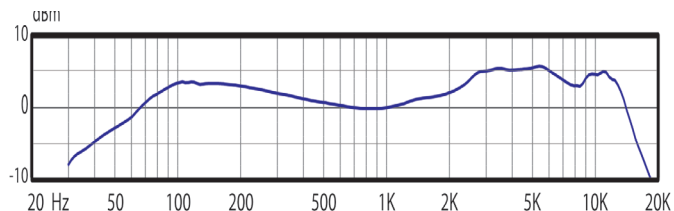

规格参数

换能器类型	动圈
频率响应	50 Hz - 18 kHz
指向性	锐心型
输出阻抗	290 ohms
灵敏度	1.6 mV / Pa @ 1k
话筒头技术	VLM Type B
偏轴向声能抑制	>25 dB
最大声压级	≥144 dB
电源需求	无
接头	3针XLRm
极性	在输出端，振膜正向压力在2针脚产生正极性电压
材质/涂层	锌合金/黑色涂层
重量	307 g / 10.8 oz
长度	176 mm / 6.9 in

尺寸 (mm)

频率响应

指向性

构造与工程参数

该话筒为动圈式，指向性为锐心型。标称输出阻抗为290 ohms at 1 kHz。话筒灵敏度应为1.6 mV / Pa at 1 kHz，最大声压级≥144 dB。话筒为锌合金制，钢制话筒网罩。整体尺寸为底部直径23mm，网罩最宽处直径53mm，长度为176 mm。

使用与维护

OM3是低阻抗话筒，应插入调音台、混音器或录音的“mic level (话筒电平)”输入。请注意该话筒不需要幻象电源，并且在使用时不应受到同时工作的幻象电源的影响。在通道静音或系统音量完全调低后，才能将话筒插入或拔出扩声系统，否则会导致巨大的爆裂噪声，可能会严重损坏扩声系统中的扬声器。

OM3按照符合流动使用构造的规格参数制造。然而，该话筒头灵敏度极高，应当细心使用。请勿在极端温度环境中使用，未使用时请确保将话筒保存在附带的便携软包中。任何种类的湿气都可能会对话筒的声音和性能产生不利影响。

使用建议

OM3有着紧凑的指向性，能够减少舞台乐器对人声话筒的串音。为了实现出众的效果，使用者需要近距离（2英寸以内）对着话筒直接歌唱。使用地面监听音箱时，请保持话筒平行于地面。

产品注册：请于以下网址注册您的产品：www.audixusa.com/docs_12/about/product_registration.shtml。

所有参数如有更改恕不告知。

Audix Corporation 9400 SW Barber St. Wilsonville, OR 97070

www.audixusa.com
503.682.6933 Fax: 503.682.7114

AUDIX

ver 3.0 05-16

官方微信

官方微博

易科 | **EZPRO**

深圳 0755-86919611
成都 028-83336486

北京 010-65501188
西安 029-88348186

上海 021-64831166

www.ezpro.com
info@ezpro.com