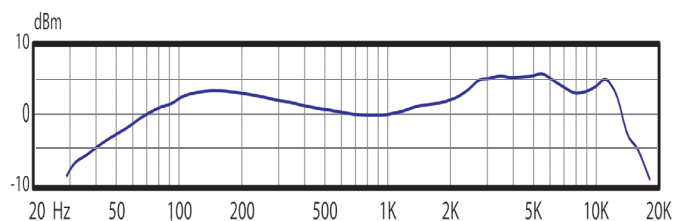

规格参数

换能器类型	动圈
频率响应	50 Hz - 16 kHz
指向性	锐心型
输出阻抗	290 ohms
灵敏度	1.6 mV / Pa @ 1k
话筒头技术	VLM Type B
偏轴向声能抑制	>25 dB
最大声压级	≥140 dB
电源需求	无
接头	3针XLRm
极性	在输出端，振膜正向压力在2针脚 产生正极性电压
材质/涂层	锌合金/黑色涂层
重量	307 g / 10.8 oz
长度	176 mm / 6.9 in

尺寸 (mm)

频率响应

指向性

构造与工程参数

该话筒为动圈式，指向性为锐心型。标称输出阻抗为290 ohms at 1 kHz。话筒灵敏度应为1.6 mV / Pa at 1 kHz，最大声压级≥140 dB。话筒为锌合金制，钢制话筒网罩。整体尺寸为底部直径23mm，网罩最宽处直径53mm，长度为176 mm。

使用与维护

OM2是低阻抗话筒，应插入调音台、混音器或录音设备的“mic level (话筒电平)”输入。请注意该话筒不需要幻象电源，并且在使用时不应受到同时工作的幻象电源的影响。在通道静音或系统音量完全调低后，才能将话筒插入或拔出扩声系统，否则会导致巨大的爆裂噪声，可能会严重损坏扩声系统中的扬声器。

OM2按照符合流动使用构造的规格参数制造。然而，该话筒头灵敏度极高，应当细心使用。请勿在极端温度环境中使用，未使用时请确保将话筒保存在附带的便携软包中。任何种类的湿气都可能会对话筒的声音和性能产生不利影响。

使用建议

OM2有着紧凑的指向性，能够减少舞台乐器对人声话筒的串音。为了实现出众的效果，使用者需要近距离（2英寸以内）对着话筒直接歌唱。使用地面监听音箱时，请保持话筒平行于地面。在现场演出舞台使用多支话筒时，请保持话筒之间间隔2-3英尺以避免发生相位问题。

产品注册：请于以下网址注册您的产品：www.audixusa.com/docs_12/about/product_registration.shtml。

所有参数如有更改恕不告知。

www.audixusa.com
503.682.6933 Fax: 503.682.7114
Audix Corporation 9400 SW Barber St. Wilsonville, OR 97070

AUDIX

ver 3.0 05-16

易科 | EZPRO

深圳 0755-86919611
成都 028-83336486

北京 010-65501188
西安 029-88348186

上海 021-64831166

www.ezpro.com
info@ezpro.com