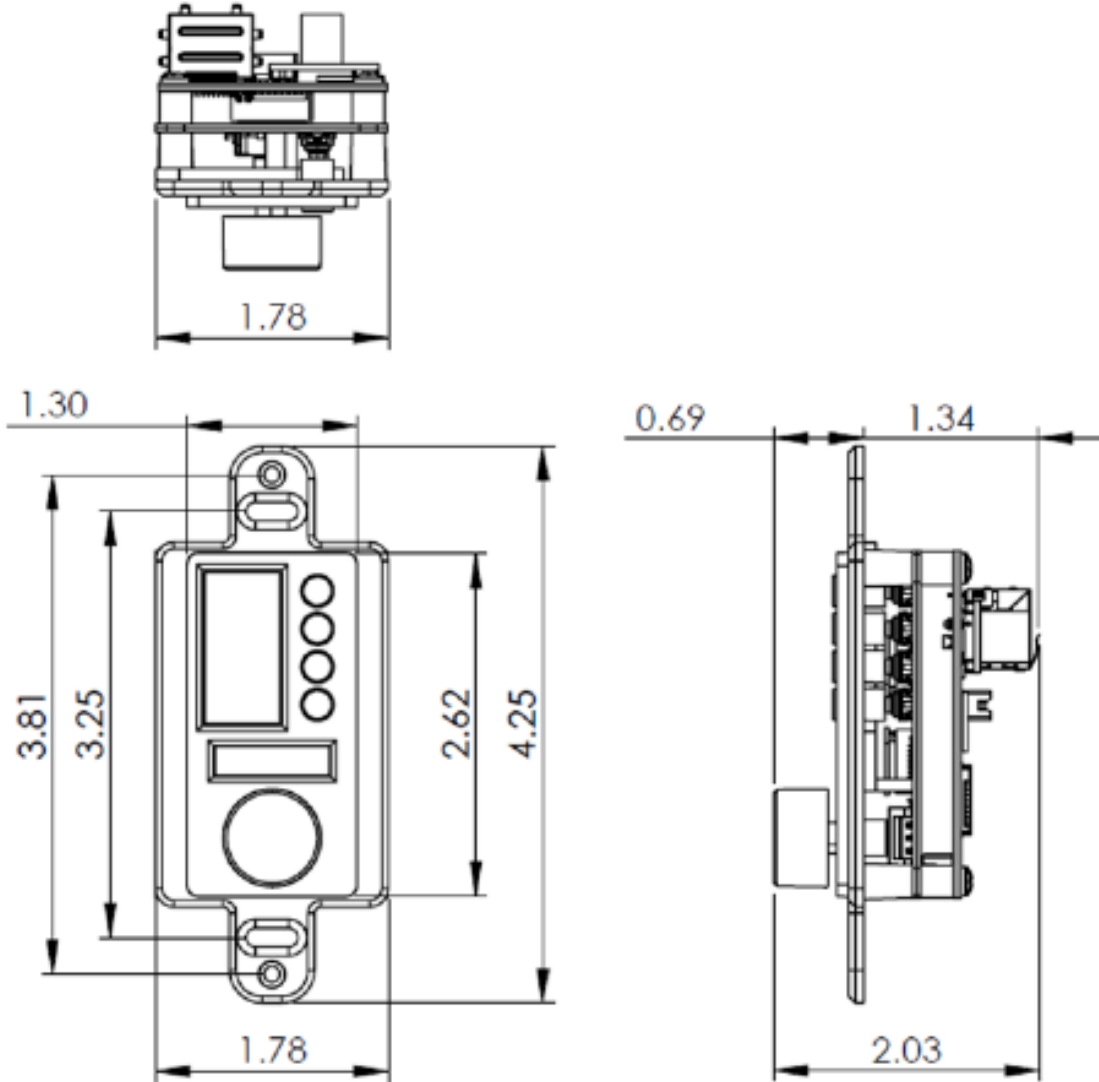

# W 系列控制器

为基于Symetrix Composer的DSP提供IP控制的W系列墙面安装遥控面板

有白色和黑色两种颜色，有美标和欧标墙盒尺寸

## 产品亮点：

- 使用标准PoE交换机进行简单部署
- 安装在1.375英寸或35mm的浅深度墙面暗盒中
- 支持符号的显示，以简化操作并克服语言障碍
- 简单易用的最终用户控制
- 显著增加了可添加到基于Symetrixbased系统的控制设备的数量
- 非常适合礼拜堂、酒店、教育、表演/现场音响和会议
- 有4种不同配置（W1 W2 W3 W4）

	W1	W2	W3	W4
<b>控制</b>				
用户界面	1个带触点按键的旋钮 (编码器)	4个触点按键	1个带触点按键的旋钮 (编码器) 4个触点按键	1个带触点按键的旋钮 (编码器) 8个触点按键
<b>显示</b>				
显示屏类型	高对比度OLED	高对比度OLED	高对比度OLED	高对比度OLED
可视面积	0.91" (23.11mm) 对角线	1.3" (33.02mm) 对角线	0.91" (23.11mm) 和 1.3" (33.02mm) 对角线	0.91" (23.11mm) 和 2x1.3" (33.02mm) 对角线
<b>系统详情</b>				
物理网络层	以太网	以太网	以太网	以太网
网络连接器	RJ-45	RJ-45	RJ-45	RJ-45
网络带宽	100 Mbps	100 Mbps	100 Mbps	100 Mbps
PoE 供电	802.3af Class 0	802.3af Class 0	802.3af Class 0	802.3af Class 0
设备宽度(US)	1.78" Single Gang Decora	1.78" Single Gang Decora	1.78" Single Gang Decora	3.6" Dual Gang Decora
设备深度 (US)	1.34"	1.34"	1.34"	1.34"
设备高度(US)	4.25"	4.25"	4.25"	4.25"
认证	IEC 60065 (safety), EN 55032, EN 55103-2, EN 61000-3-2, EN 61000-3-3 (EMC-International), FCC Part 15 (EMC-USA), RoHS (health/environmental)	IEC 60065 (safety), EN 55032, EN 55103-2, EN 61000-3-2, EN 61000-3-3 (EMC-International), FCC Part 15 (EMC-USA), RoHS (health/environmental)	IEC 60065 (safety), EN 55032, EN 55103-2, EN 61000-3-2, EN 61000-3-3 (EMC-International), FCC Part 15 (EMC-USA), RoHS (health/environmental)	IEC 60065 (safety), EN 55032, EN 55103-2, EN 61000-3-2, EN 61000-3-3 (EMC-International), FCC Part 15 (EMC-USA), RoHS (health/environmental)

W 系列 — W1, W2, W3 尺寸 (US 版本)

W 系列— W4 尺寸 (US 版本)

有关W系列遥控器的更多信息，请访问[www.symetrix.co](http://www.symetrix.co)