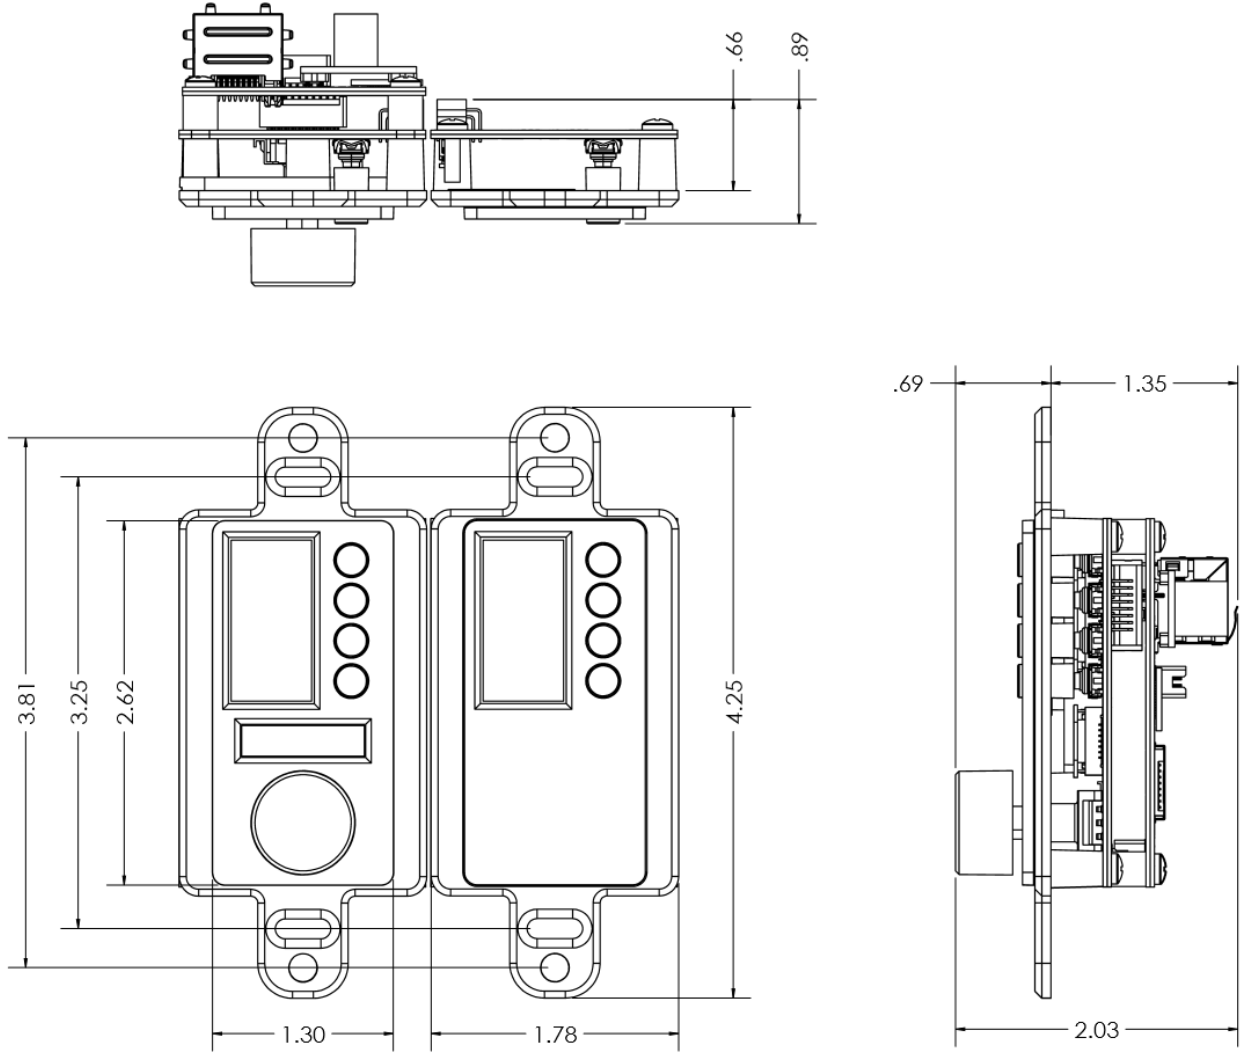

# W 系列控制器

为基于Symetrix Composer的DSP提供IP控制的W系列墙面安装遥控面板

有白色和黑色两种颜色，有美标和欧标墙盒尺寸

## 产品亮点：

- 使用标准PoE交换机进行简单部署
- 安装在1.375英寸或35mm的浅深度墙面暗盒中
- 支持符号的显示，以简化操作并克服语言障碍
- 简单易用的最终用户控制
- 显著增加了可添加到基于Symetrixbased系统的控制设备的数量
- 非常适合礼拜堂、酒店、教育、表演/现场音响和会议
- 有4种不同配置（W1 W2 W3 W4）

	W1	W2	W3	W4
<b>控制</b>				
用户界面	1个带触点按键的旋钮 (编码器)	4个触点按键	1个带触点按键的旋钮 (编码器) 4个触点按键	1个带触点按键的旋钮 (编码器) 8个触点按键
<b>显示</b>				
显示屏类型	高对比度OLED	高对比度OLED	高对比度OLED	高对比度OLED
可视面积	0.91" (23.11mm) 对角线	1.3" (33.02mm) 对角线	0.91" (23.11mm) 和 1.3" (33.02mm) 对角线	0.91" (23.11mm) 和 2x1.3" (33.02mm) 对角线
<b>系统详情</b>				
物理网络层	以太网	以太网	以太网	以太网
网络连接器	RJ-45	RJ-45	RJ-45	RJ-45
网络带宽	100 Mbps	100 Mbps	100 Mbps	100 Mbps
PoE 供电	802.3af Class 0	802.3af Class 0	802.3af Class 0	802.3af Class 0
设备宽度(US)	1.78" Single Gang Decora	1.78" Single Gang Decora	1.78" Single Gang Decora	3.6" Dual Gang Decora
设备深度 (US)	1.34"	1.34"	1.34"	1.34"
设备高度(US)	4.25"	4.25"	4.25"	4.25"
认证	IEC 60065 (safety), EN 55032, EN 55103-2, EN 61000-3-2, EN 61000-3-3 (EMC-International), FCC Part 15 (EMC-USA), RoHS (health/environmental)	IEC 60065 (safety), EN 55032, EN 55103-2, EN 61000-3-2, EN 61000-3-3 (EMC-International), FCC Part 15 (EMC-USA), RoHS (health/environmental)	IEC 60065 (safety), EN 55032, EN 55103-2, EN 61000-3-2, EN 61000-3-3 (EMC-International), FCC Part 15 (EMC-USA), RoHS (health/environmental)	IEC 60065 (safety), EN 55032, EN 55103-2, EN 61000-3-2, EN 61000-3-3 (EMC-International), FCC Part 15 (EMC-USA), RoHS (health/environmental)

W 系列 — W1, W2, W3 尺寸 (US 版本)

W 系列— W4 尺寸 (US 版本)

有关W系列遥控器的更多信息，请访问[www.symetrix.co](http://www.symetrix.co)