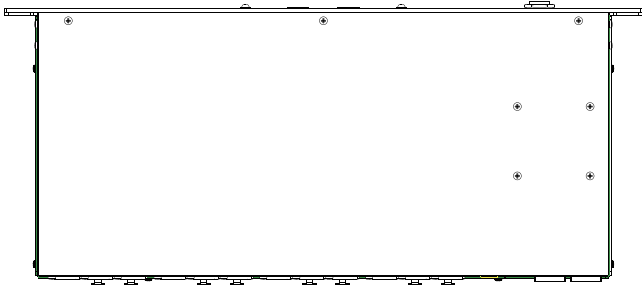

尺寸

主视图

左视图

后视图

右视图

仰视图

俯视图

Console-Link SQ
镜像控制器