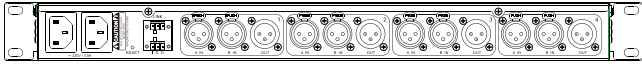

Console-Link SQ

镜像控制器

产品介绍

Console-Link SQ镜像控制器，可以同时连接两台同型号且同配置的ALLEN&HEATH SQ系列调音台，使两张调音台互为备份。当主调音台出现设备故障时，只需点按 A/B切换开关，控制权限将转移至备份调音台。

产品参数

通道数量	4个模拟通道/8个数字通道 可级联扩展至8台设备，最多支持32个模拟通道或64个AES/EBU数字通道的主备切换	
系统	内嵌Linux内核 内置DHCP Server功能，可自动分配IP	
前面板	A/B切换开关	对主备调音台控制及音频信号进行切换
	指示灯	对A/B切换开关的操作起指示作用
	网口	LAN A和LAN B，分别与主调音台和备份调音台进行连接
后背板	音频信号输入	8x平衡Neutrik® XLR母
	音频信号输出	4x平衡Neutrik® XLR公
	Link插座	可用于级联扩展更多镜像控制器
	AC电源	双冗余电源，220V/0.5A
工作温度	0°C (32°F)~+40°C (104°F)	
结构	设备尺寸	机架式1U，外形尺寸为 483mm(长)*44mm(高)*204.5mm(深)
	重量	2.6KG

尺寸

主视图

左视图

后视图

右视图

仰视图

俯视图

Console-Link SQ
镜像控制器