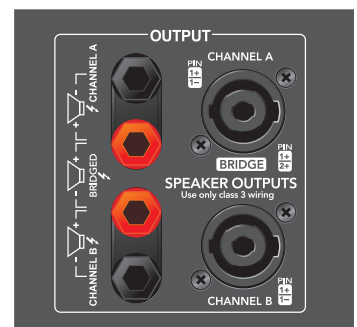

FRX系列

- 采用大容量滤波电容、优质环形低漏磁变压器，高品质音频大功率输出管，大型散热器及多级温控变速散热风扇，保证功率放大器工作在最佳状态。
- 设有压限保护、直流输出保护、输出短路保护、开机关机防冲击电流保护及温度保护等多种完善保护电路确保音响系统更加安全可靠。
- 整机设定有立体声，单声道，桥接转换开关，接地，浮地转换开关和灵敏度选择开关，（灵敏度开关分别可以选择：1.44V，1.0V，0.7V）。
- 多种工作电平指示灯，使功放工作状态一目了然。
- 备有XLR卡侬输入插座，方便连接输入信号。使用符合国际安全标准设计的接线柱和音箱螺栓座SPENKON输出插座，确保输出连接牢固可靠。
- 设有单声道、立体声、桥接等多种输入模式，满足各种不同的使用需要。