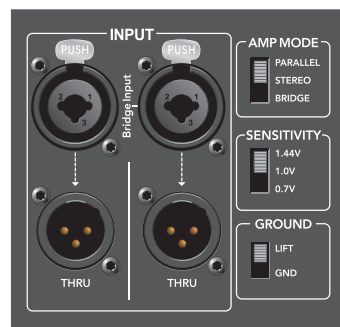

# POWER YOUR CAN FEEL

FRX系列功率放大器配备Mackie的快速恢复 (Fast Recovery)™电路，制造出纯净无失真的声音，以及终极的冲击力与清晰度——即便是在推到极限之时。FRX系列功放采用独特的全对称浮地设计，使功放的失真能相互抵消，这样使失真更小，声音更准确；采用先进的H类电路设计，提高了功放的使用效率，降低了整机的工作温度，提高整机长期工作的稳定性。

**FRX2000**  
**FRX3000**  
**FRX5000**

### FRX系列

- 采用大容量滤波电容、优质环形低漏磁变压器，高品质音频大功率输出管，大型散热器及多级温控变速散热风扇，保证功率放大器工作在最佳状态。
- 设有压限保护、直流输出保护、输出短路保护、开机关机防冲击电流保护及温度保护等多种完善保护电路确保音响系统更加安全可靠。
- 整机设定有立体声，单声道，桥接转换开关，接地，浮地转换开关和灵敏度选择开关，（灵敏度开关分别可以选择：1.44V，1.0V，0.7V）。
- 多种工作电平指示灯，使功放工作状态一目了然。
- 备有XLR卡侬输入插座，方便连接输入信号。使用符合国际安全标准设计的接线柱和音箱螺栓座SPENKON输出插座，确保输出连接牢固可靠。
- 设有单声道、立体声、桥接等多种输入模式，满足各种不同的使用需要。