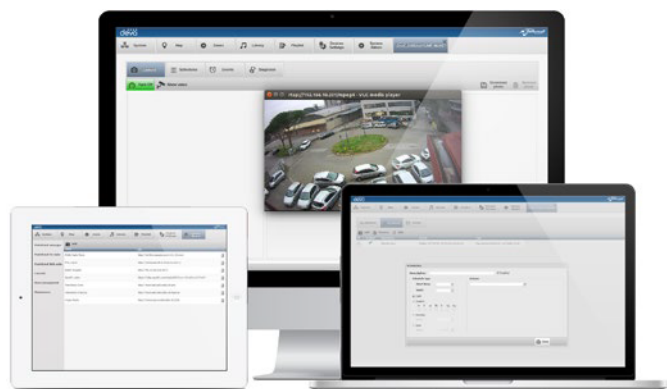

Deva

娱教信息，娱乐和监控一体化

音频	
音源	远程话筒 内置SD卡 USB密钥 FM收音 网络电台
接口模块	
频率响应	1 x 8" 宽频扬声器 100 Hz - 16 kHz +/- 3dB
最大声压级	115 dB @ 1 m
功放	高效的Powersoft D类电路
内存	4 GB SD 卡 (出厂默认) 高达 32 GB
照明	
LED	高功率 4000 K 白光 LED 灯 约540流明, 覆盖角度约35°, 可调节亮度
照片 & 视频	
HD 版本	视频分辨率 全高清 (1920x1080) 2Mpx
电源管理	
电源	35 - 50 W / 18 V 外部太阳能电池板
和/或	PoE+ IEEE 802.3 2类 - 通过 RJ45 端口
和/或	18V 10W 外部电源
内置电池	标准密封电池 12Ah 12V
太阳能充电最小辐射	50 W/m², AM1.5
操作时间 (不重新充电)	待机: 大于14天; 音频: 约64个小时; 照明: 约20个小时
通信	
无线	标准 IEEE 802.11 a,b,g,n,d, 2.4 和 5 GHz 蓝牙
有线	以太网 100 Mbit/s, 通过内置的 RJ45 端口
长距离连接	GSM/GPRS 模块, UMTS
辅助接口	
输入/输出	1 x 辅助音频输入, 接口 3.5 mm 1 x 辅助电源音频输出, 用于连接外置的Deva无源型号 1 x RS485, 1 x 通用数字输入
GUI	
网络浏览器	内置网络服务器可让移动客户端通过Wi-Fi连接