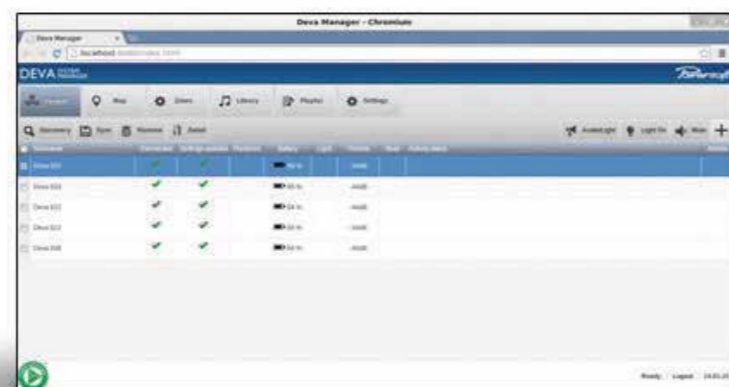

## 控制软件

- ▶ 可远程控制自定义的设置和任务
- ▶ 管理单只 DEVA 和 / 或 DEVA 分组
- ▶ 排程任务
- ▶ 事件激活以及实时监控和控制
- ▶ 管理预警状态

可以通过 DEVA 向游客解释特定景点的设置与参观规则，它还可以播放音频播放列表和进行播报。安装在关键位置的 DEVA 可以给参与者拍照，记录下他们最激动人心的一刻，然后在电视屏幕上向他们展示，或打印出来作为纪念品。