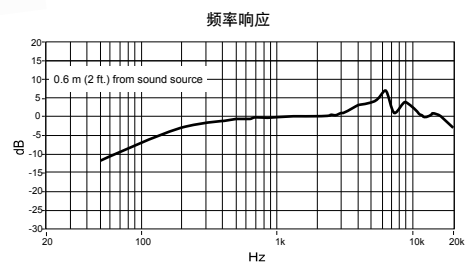

领夹式

CVL

用于讨论、演讲或人声，可靠的领夹式话筒。

50 Hz – 20 kHz