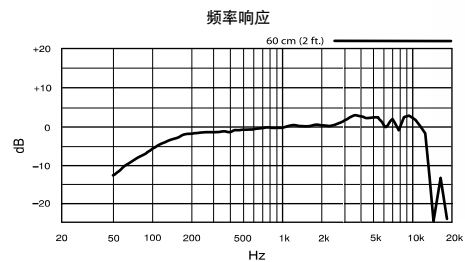

PG58

专为突出领唱和伴唱人声的清晰度进行了优化，坚固耐用。

50 Hz – 15 kHz