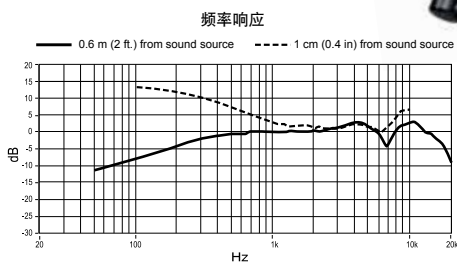

头戴式

PGA31

可靠、舒适的头戴式话筒，适合活跃的用户。

60 Hz – 20 kHz