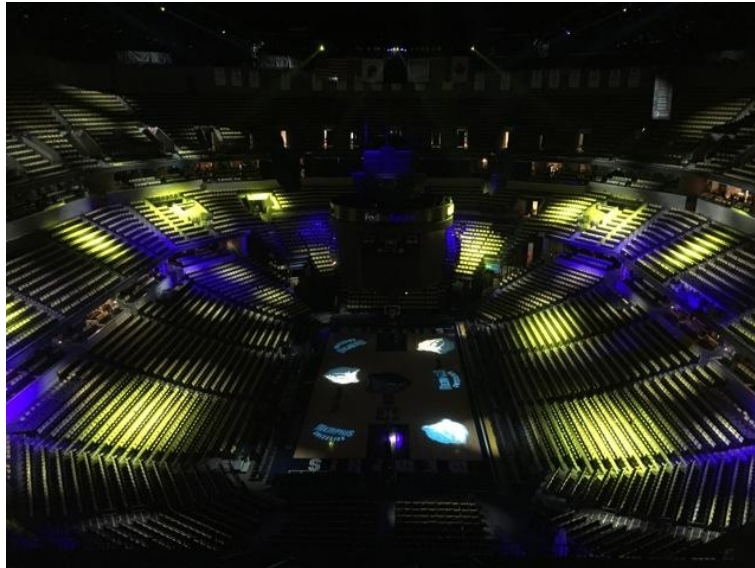

## Bandit Lites 公司采用百变灯王妆点孟菲斯灰熊队季后赛赛场

孟菲斯灰熊队在 2015 年 NBA 季后赛西部半决赛中在主场迎战金州勇士队，Bandit Lites 公司采用高亮度灯光增强了联邦快递论坛球馆（FedExForum）赛场的照明，其中包括 12 只 High End Systems 的百变灯王（SHAPESHIFTER）。

由 Bandit Lites 公司的销售与工程总监 Chris Barbee 主导，将百变灯王 C1 加入到了这项工程中。Barbee 清楚百变灯王的独特品质，决定更加仔细地研究该款灯具。他评论说：“当我第一次听说百变灯王时，其抢眼的外观让我一度以为只是花架子。不过当我参观了在奥斯丁的 HES 展厅，发现这款灯具远不仅止于此。在现在所有染色灯产品中，百变灯王远超平均水平，并且还可以以阵列的方式实现光束效果。我们在沿着侧面的每条长长的马道上装了四只 C1，并在每一端各装了两只。百变灯王功能十分灵活，能够帮助我们实现想要的效果。”

灯光设计师及编程师 Shawn Worlow 使用百变灯王来对地面进行染色，用光束充满了赛场，为季后赛增加了激动人心的视觉效果。被问及对百变灯王作为新的灯光工具的评价，Shawn 说：“百变灯王的亮度让我非常惊讶。在到联邦快递论坛球馆为季后赛进行灯光编程之前，我从未用过百变灯王，甚至也没有见过。这些灯具在移动和亮度方面都表现优秀，我很高兴，即便是在比赛时所有的灯都亮起时。在暂停和伤停时间进行表演时，C1 可以在整个赛场上增加运动效果，在其他灯具穿越人群做出效果的同时快速覆盖全场。”

C1 是为了在赛场实现最大覆盖。Shawn 解释道：“我们将灯具支架吊挂在马道外，高度相当高，因为这个场馆的结构高达 105 英尺。这样的高度让百变灯王可以覆盖很大的区域。我本来有一点担心它们是否能在计划的距离上有着良好表现，但它们以闪亮的色彩覆盖了全场，并且亮度远远超过我的预期。”

“我有短短的数小时时间来编程，内容包括球队介绍、暂停时间和半场时表演，以及啦啦队 Grizz Girls 与球队吉祥物 Grizz 的舞蹈片段。我为不同的片段创建了数个 cue 列表，这样灯光师就能够在 cue 和场景之间快速移动。我在几乎每一个 cue 中的百变灯王上都使用了不同的宏，这样确实让编程工作大大加速。我没有时间来从零开始创建复杂的效果，使用宏帮了我的忙——看上去的效果很惊人，编程却很快速。我非常感谢孟菲斯灰熊队和联邦快递论坛场馆的工作团队，Brandon Fiedler 和 Jason Potter，感谢他们的帮助，让球迷们在与金州勇士队的这场比赛中获得了非常棒的体验。”