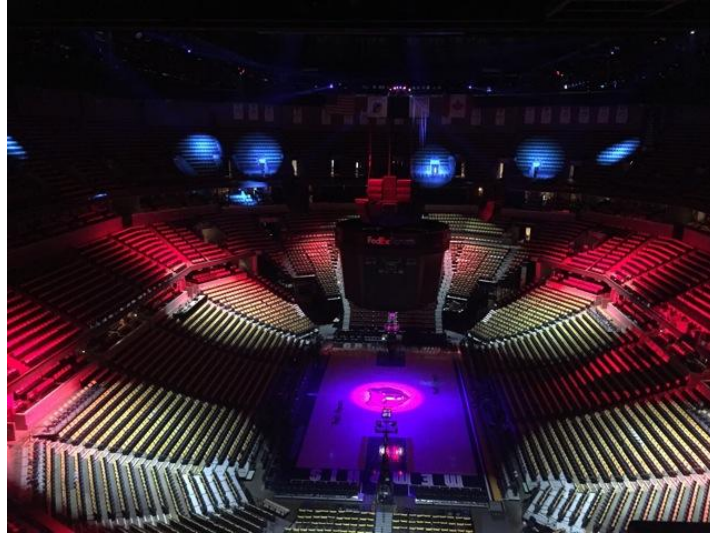

## Bandit Lites 公司采用百变灯王妆点孟菲斯灰熊队季后赛赛场

孟菲斯灰熊队在 2015 年 NBA 季后赛西部半决赛中在主场迎战金州勇士队，Bandit Lites 公司采用高亮度灯光增强了联邦快递论坛球馆（FedExForum）赛场的照明，其中包括 12 只 High End Systems 的百变灯王（SHAPESHIFTER）。

由 Bandit Lites 公司的销售与工程总监 Chris Barbee 主导，将百变灯王 C1 加入到了这项工程中。Barbee 清楚百变灯王的独特品质，决定更加仔细地研究该款灯具。他评论说：“当我第一次听说百变灯王时，其抢眼的外观让我一度以为只是花架子。不过当我参观了在奥斯丁的 HES 展厅，发现这款灯具远不仅止于此。在现在所有染色灯产品中，百变灯王远超平均水平，并且还可以以阵列的方式实现光束效果。我们在沿着侧面的每条长长的马道上装了四只 C1，并在每一端各装了两只。百变灯王功能十分灵活，能够帮助我们实现想要的效果。”

灯光设计师及编程师 Shawn Worlow 使用百变灯王来对地面进行染色，用光束充满了赛场，为季后赛增加了激动人心的视觉效果。被问及对百变灯王作为新的灯光工具的评价，Shawn 说：“百变灯王的亮度让我非常惊讶。在到联邦快递论坛球馆为季后赛进行灯光编程之前，我从未用过百变灯王，甚至也没有见过。这些灯具在移动和亮度方面都表现优秀，我很高兴，即便是在比赛时所有的灯都亮起时。在暂停和伤停时间进行表演时，C1 可以在整个赛场上增加运动效果，在其他灯具穿越人群做出效果的同时快速覆盖全场。”

C1 是为了在赛场实现最大覆盖。Shawn 解释道：“我们将灯具支架吊挂在马道外，高度相当高，因为这个场馆的结构高达 105 英尺。这样的高度让百变灯王可以覆盖很大的区域。我本来有一点担心它们是否能在计划的距离上有着良好表现，但它们以闪亮的色彩覆盖了全场，并且亮度远远超过我的预期。”

“我有短短的数小时时间来编程，内容包括球队介绍、暂停时间和半场时表演，以及啦啦队 Grizz Girls 与球队吉祥物 Grizz 的舞蹈片段。我为不同的片段创建了数个 cue 列表，这样灯光师就能够在 cue 和场景之间快速移动。我在几乎每一个 cue 中的百变灯王上都使用了不同的宏，这样确实让编程工作大大加速。我没有时间来从零开始创建复杂的效果，使用宏帮了我的忙——看上去的效果很惊人，编程却很快速。我非常感谢孟菲斯灰熊队和联邦快递论坛场馆的工作团队，Brandon Fiedler 和 Jason Potter，感谢他们的帮助，让球迷们在与金州勇士队的这场比赛中获得了非常棒的体验。”