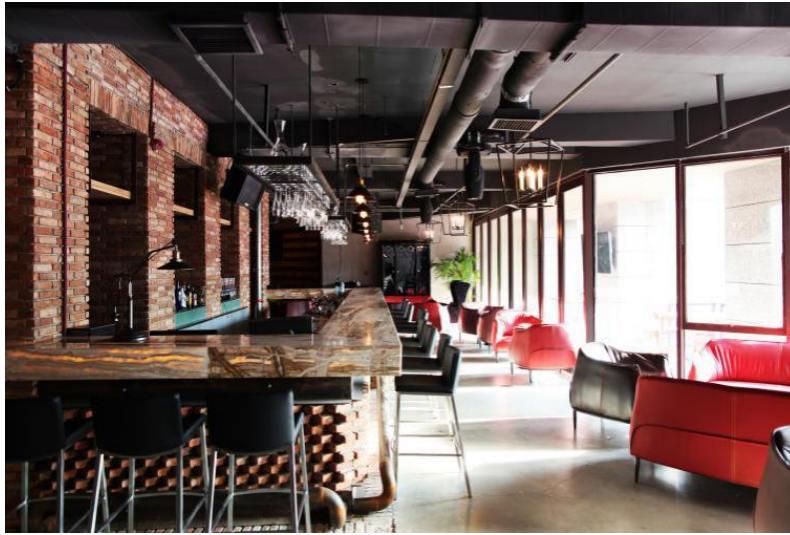

## 沈阳九度仙酒吧现场演出与背景音乐扩声系统选用 EAW 音箱

辽宁省沈阳市九度仙酒吧位于沈河区金廊商圈文艺路，毗邻青年大街金廊政府重点建设项目，是沈阳备受欢迎的娱乐新地标。其扩声系统的设计与调试由先歌企业独家提供。

九度仙酒吧分为上下两层，一层为咖啡馆，二层为酒吧，每层均为 400 平米左右。为了满足周围商圈高端消费人群的休闲娱乐需求，酒吧装潢典雅大气，并安装了专业的扩声系统。

一层咖啡馆常常需要播放背景音乐，选用 EAW SMS4 壁挂音箱作为背景音乐扩声系统，以实现自然、平滑的声音重现，以恬静音乐带来放松身心的氛围。二层酒吧以钢琴演奏、歌手演唱、DJ 表演为主，选用 VFR159i 音箱作为主扩声系统，FR250z 音箱作为超低音系统，另外配置 FR129z 音箱作为补

声系统。这套具有良好动态范围的系统，可以为酒吧现场演出实现优秀的音乐明晰度和语言清晰度，令人流连忘返。

由于酒吧建声环境较为复杂，为了最优化全场听音区的声音效果，需要对扩声系统进行特别精细的调节。先歌企业工程师通过 EAW UX3600 数字音箱管理器，对所有音箱进行了细致到席位的音质调节。并且利用 Smart 声学测试软件对整个声场效果进行测试，独立调节每只音箱的相位与延时，使音箱之间的覆盖达到优化的叠加效果。同时通过测试与电压计算，对功放输出功率进行限制，让整个系统时刻处于安全电压之下，保障系统的使用安全。