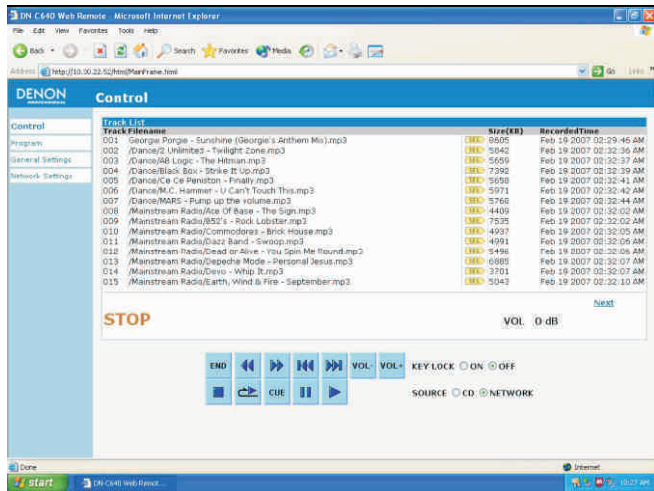

DENON

PROFESSIONAL

1机架单元吸入式网络CD播放机

DN-C640

全新的Denon DN-C640究其根底是一个全功能机架安装网络CD播放机。结合灵活多样的文件格式，网络控制，以及复合输入与输出，该设备将“CD播放机”这一概念提升到了新的高度。

主要特性

- 1机架单元安装大小
- 支持CD-DA(.cda), WAVE(.wav), MPEG-1/2第三层协议(.mp3), MPEG-1/2第二层协议(.mpg), .wma
- 吸入式CD/DVD光驱
- +/-12%声调控制
- 快速回复功能
- 终端监视器与用户可选的完成模式功能
- Cue to Music (专用按钮)
- 程序播放
- 均衡音频输出
- 读取CD-R/RW, DVD-R/RW与DVD+R/RW碟片
- 播放存放在其他网络设备上的数字音频
- 数字FS可更换
- CD数字音频扩展
- 25针触点闭合(GPIO)
- 9针RS-232C控制端口
- 通过配套的红外遥控进行红外控制

*播放存放在其他网络设备上的数字音频

DN-640不仅能从CD或DVD数据碟片上解码一系列压缩与非压缩数字音频文件，现在还提供给终端用户独特的功能可以流媒体播放任意计算机和服务器的文件，只要通过网络可以访问。现在，许多将会议记录和保存在网络硬盘或计算机上的公司可以简单地通过本设备的前面板导航至文件夹位置，或者使用机载的网络浏览器，选择特定文件，然后在系统中播放。任何应用，从背景音乐到会议记录重放，到没有采用企业级软件进行管理的小型广播站，将受益于此功能。

*内置网络用户界面用于从任意可以访问网络的计算机进行控制

在这一产业正逐渐变成标准功能，任何网络设备应该能够通过可以访问网络的计算机进行控制。因为DN-C640有着自带的内置网络服务器，所以任何在同个网络中的计算机能够调用并播放音频文件，创建节目播放列表并有着全面控制功能。

规格参数

输入/输出

| | |
|-----------|-------------------|
| 音频输出 | 1-RCA L/A固定电平 |
| 2路模拟非均衡输出 | 1-RCA L/A可变电平 |
| | 1-XLR L/R输出带微调控制 |
| 1路模拟均衡输出 | 1-RCA S/PDIF格式 |
| 2路数字输出 | 1-XLR AES/EBU格式 |
| 1路耳机输出带LC | 1-1/4" 耳机输出(在前面板) |