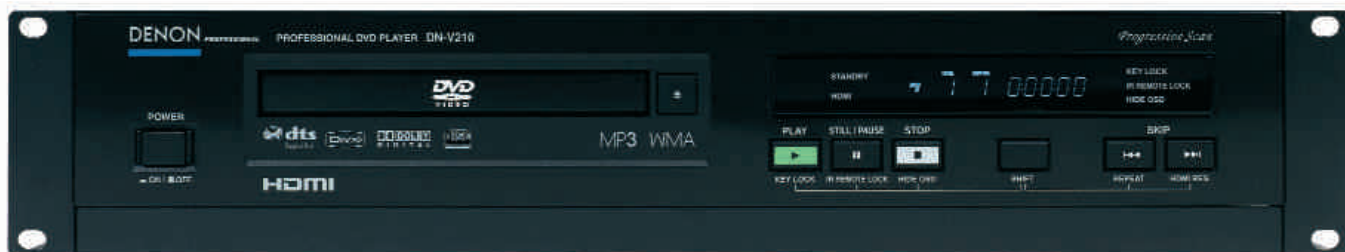

DN-V210/DN-V310

专业DVD播放机

DENON

PROFESSIONAL

产品概览：

DN-V210/DN-V310 DVD播放机配备了大多数DVD播放机的标准功能，同时还带有专业应用所需要的进阶高端功能，例如HDMI接口，隐藏OSD，更改壁纸，NTSC/PAL制式转换，自动播放与多种重播模式。这些高端DVD播放机适合商务用途，教育或任何需要专业产品的公共安装。DN-V310甚至还配有一个RS-232C串行端口以增加控制灵活性。

DENON
PROFESSIONAL

进阶性能

隐藏OSD

通常出现在屏幕上的OSD菜单与图标能够切换开或关。该功能延伸了Kiosk终端的用途，将不需要的屏幕显示去掉，用来播放视频或静态画面。该独特功能的设置可通过前面板按键简单操作，也可使用背后的RS-232C控制端子。

更改壁纸

DVD播放机的壁纸图案可由用户自定义（JPEG格式）。使用该功能，可以在启动后或终止视频播放时在屏幕上显示企业标识，校徽或任意其他图案。

NTSC/PAL制式转换

视频输出转换为NTSC或PAL制式，取决于电视系统。交错图像能够转换为NTSC/PAL交互方式。

自动播放

该功能可以让播放机在打开电源后自动开始播放。设置和播放的每个环节都可以便利地进行记忆，以供关掉电源后下次使用。

高精度96 kHz 24位数字/模拟转换器

DN-V210/DN-V310配备了一个24位数字/模拟转换器，能够准确地对高质量24位数据进行数字/模拟转换。音频表现方面有进一步的提高，如信噪比，动态方位以及失真，并且能够对高位数和高采样率带来的高质量声音进行彻底利用。