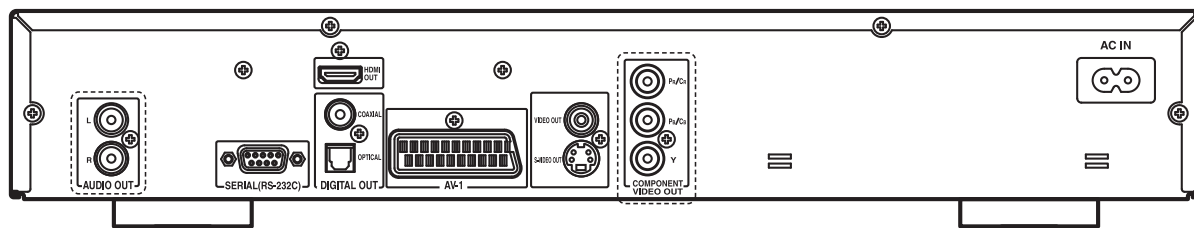

背部视图：

展示型号：DN-V310