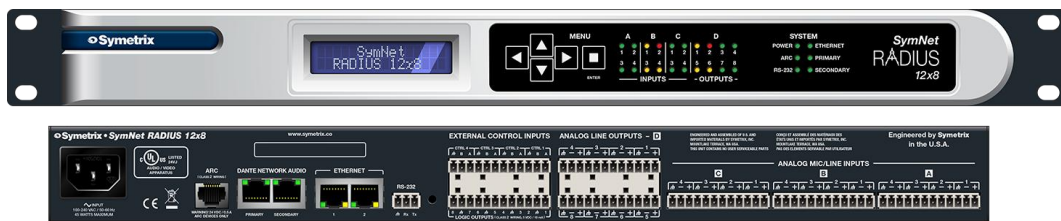

Symetrix（思美）数字音频处理器改造美国大赌场音响系统

最近，来自Symetrix（美国思美）的数字信号处理解决方案帮助Excel AV公司完成了其迄今为止最大的数字音频处理器安装项目。该项目位于明尼苏达州的密尔湖大赌场（Grand Casino Mille Lacs），这个娱乐城的系统拥有多达36路输入和28路输出。

Excel AV公司总裁凯文·克劳（Kevin Crow）回忆说：“该场地的经营者在2014年2月开始考虑升级主宴会厅及隔壁的小会议室。他们面临的主要问题是主扩声表现欠佳，控制系统难以操作，临时接线较困难。”

配置灵活且易于使用的处理解决方案是首要的事，Excel AV经过研究之后很快就决定了安装两台Symetrix（思美）的SymNet Radius开放式架构Dante可扩展数字音频

处理器。凯文说：“Radius单元是如此强大，而且还具备Dante功能，所以整个系统的网络实在令人感到惊喜。此外，我们的许多其它项目也已成功应用了Radius单元。”

最终安装的Symetrix（思美）处理系统包括两台SymNetRadius 12×8数字音频处理器、一个艾讯GOT-5152T-830-J触摸面板控制器、一个SymNetxIn 12输入扩展器和两个SymNetxOut 12输出扩展器。工作人员利用这一套系统可以毫不费力地控制宴会厅的音响。通过装有Symetrix 的SymVue图形用户界面控制软件的无线平板电脑，可以将八个无线话筒通道与任何房间或区域连接。凯文评价说：“现在，用户可以超级容易地控制独立话筒的音量或改变房间的配置和连接。”